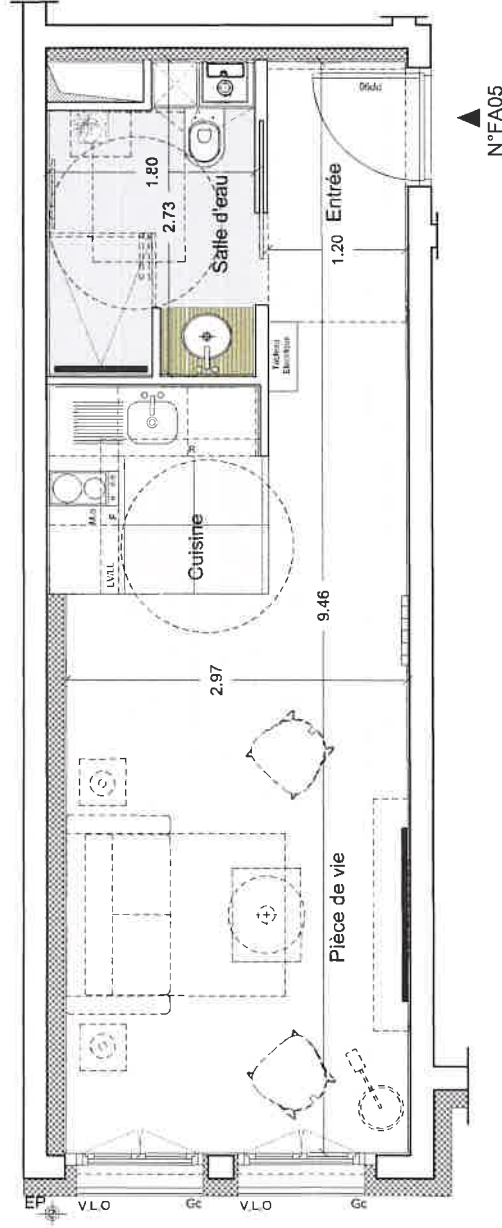

LA FABRIQUE
18 rue Chauvelot
Paris 15e

STUDIO	FA05
au 1er étage	
PIECE DE VIE	23.78 m²
SALLE D'EAU	4.59 m²
SURFACE TOTALE HABITABLE	28.37 m²

LEGENDE

Repérage indicatifs des équipements
 LL : Lave linge F : Four
 LV : Lave vaisselle M.o : Micro-onde
 R : Réfrigérateur ⚡ : Attente alim. LL/LV

Stores
 V.L.O: Volets à lamelles orientables
 Gc : Garde corps

□ Radiateur
 — Séche serviette
 - - - Retombée de poutres
 - - - Ameublement à titre indicatif
 ■ Tableau électrique
 ■ Chaudière

Hauteur sous plafond des pièces principales sauf mention particulière : 2.52m

Echelle 0 0.5 1m Date 16/01/2018 Indice : 2

DES MODIFICATIONS SONT SUSCEPTIBLES D'ETRE APORTEES A CE PLAN EN FONCTION DES NECESSITES TECHNIQUES OU REGLEMENTAIRES DE LA REALISATION TANT EN CE QUI CONCERNE LES DIMENSIONS LIBRES QUE L'EQUIPEMENT. LES SURFACES, LES HAUTEURS SOUS PLAFOND PEUVENT SUBIR UNE REDUCTION DE 5 CM DANS LES DUPLEX. LES HAUTEURS DE SEULS OU D'ALLEGES INDIQUEES SONT APPROXIMATIVES. LES RETOMBÉES, FAUX PLAFONDS, TRAPPES DE VISITE, AINSI QUE L'EMPLACEMENT DES DESCENTES D'EAUX PLUVIALES, DES EQUIPEMENTS SANITAIRES NE SONT PAS TOUS FIGURES OU LE SONT A TITRE INDICATIF. LE NOMBRE, LA TAILLE ET L'EMPLACEMENT DES RADIATEURS SONT DONNES A TITRE INDICATIF. LE MOBILIER EST REPRESENTE A TITRE INDICATIF.

Plan de repérage