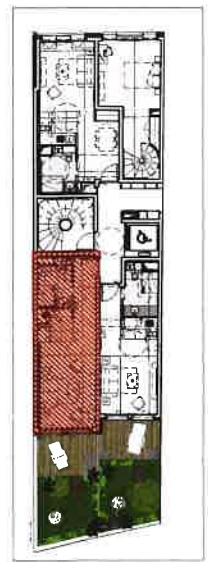

LA FABRIQUE
18 rue Chauvelot
Paris 15e

STUDIO	FA05
au 1er étage	
PIECE DE VIE	23.78 m²
SALLE D'EAU	4.59 m²
SURFACE TOTALE HABITABLE	28.37 m²

LEGENDE

Repérage indicatifs des équipements
 LL : Lave linge F : Four
 LV : Lave vaisselle M.o : Micro-onde
 R : Réfrigérateur ⚡ : Attente alim. LL/LV

Stores
 V.L.O: Volets à lamelles orientables
 Gc : Garde corps

□ Radiateur
 — Séche serviette
 - - - Retombée de poutres
 - - - Ameublement à titre indicatif
 ■ Tableau électrique
 ■ Chaudière

Hauteur sous plafond des pièces principales sauf mention particulière : 2.52m

Echelle 0 0.5 1m Date 16/01/2018 Indice : 2

DES MODIFICATIONS SONT SUSCEPTIBLES D'ETRE APORTEES A CE PLAN EN FONCTION DES NECESSITES TECHNIQUES OU REGLEMENTAIRES DE LA REALISATION TANT EN CE QUI CONCERNE LES DIMENSIONS LIBRES QUE L'EQUIPEMENT. LES SURFACES, LES HAUTEURS SOUS PLAFOND PEUVENT SUBIR UNE REDUCTION DE 5 CM DANS LES DUPLEX. LES HAUTEURS DE SEULS OU D'ALLEGES INDIQUEES SONT APPROXIMATIVES. LES RETOMBÉES, FAUX PLAFONDS, TRAPPES DE VISITE, AINSI QUE L'EMPLACEMENT DES DESCENTES D'EAUX PLUVIALES, DES EQUIPEMENTS SANITAIRES NE SONT PAS TOUS FIGURES OU LE SONT A TITRE INDICATIF. LE NOMBRE, LA TAILLE ET L'EMPLACEMENT DES RADIATEURS SONT DONNES A TITRE INDICATIF. LE MOBILIER EST REPRESENTE A TITRE INDICATIF.