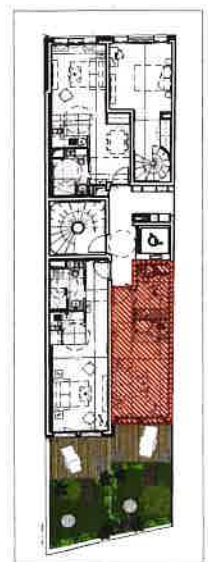

LA FABRIQUE
18 rue Chauvelot
Paris 15e

STUDIO au 1er étage	FA06
PIECE DE VIE	19.21 m ²
SALLE D'EAU	5.14 m ²
SURFACE TOTALE HABITABLE 24.35 m²	

LEGENDE

Repérage indicatifs des équipements
 LL : Lave linge F : Four
 LV : Lave vaisselle M.o : Micro-onde
 R : Réfrigérateur ⚡ : Attente alim. LL/LV

Stores
 V.L.O: Volets à lamelles orientables
 Gc : Garde corps

Radiateur
 Séche serviette
 Retombée de poutres
 Ameublement à titre indicatif
 Tableau électrique
 Chaudière

Hauteur sous plafond des pièces principales sur merlon particulière : 2.50m

Echelle 0 0.5 1m Date 16/01/2018 Indice : 2

DES MODIFICATIONS, SONT SUSCEPTIBLES D'ÊTRE APPORTÉES À CE PLAN EN FONCTION DES NECESSITES TECHNIQUES OU RÈGLEMENTAIRES DE LA RÉALISATION TANT EN CE QUI CONCERNE LES DIMENSIONS LIBRES, QUE L'ÉQUIPEMENT, LES SURFACES, LES HAUTEURS SOUS PLAFOND PEUVENT SUBIR UNE RÉDUCTION DE 5 CM DANS LES DUPLEX, LES HAUTEURS DE SEUILS OU D'ALLÈGES INDICUÉES SONT APPROXIMATIVES. LES RETOMBÉES, FAUX PLAFONDS, TRAPPES DE VISITE, AINSI QUE L'EMPLACEMENT DES DESCENTES D'EAUX PLUVIALES, DES ÉQUIPEMENTS SANITAIRES NE SONT PAS TOUS FIGURÉS OU LE SONT À TITRE INDICATIF. LE NOMBRE, LA TAILLE ET L'EMPLACEMENT DES RADIATEURS SONT DONNÉS À TITRE INDICATIF. LE MOBILIER EST REPRÉSENTÉ À TITRE INDICATIF.