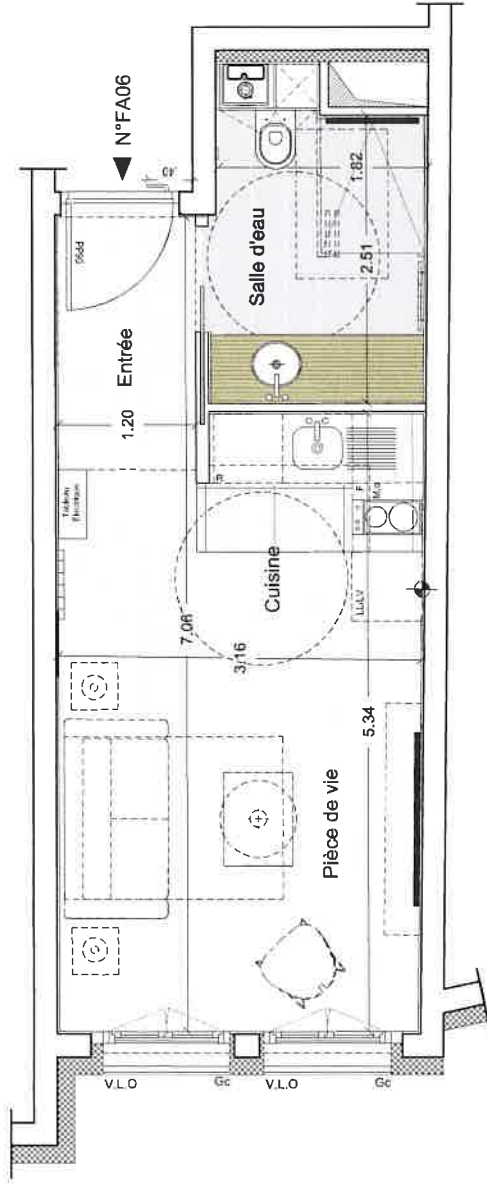

LA FABRIQUE
18 rue Chauvelot
Paris 15e

STUDIO au 1er étage	FA06
PIECE DE VIE	19.21 m ²
SALLE D'EAU	5.14 m ²
SURFACE TOTALE HABITABLE 24.35 m²	

LEGENDE

Repérage indicatifs des équipements
 LL : Lave linge F : Four
 LV : Lave vaisselle M.o : Micro-onde
 R : Réfrigérateur ⚡ : Attente alim. LL/LV

Stores
 V.L.O: Volets à lamelles orientables
 Gc : Garde corps

Radiateur
 Séche serviette
 Retombée de poutres
 Ameublement à titre indicatif
 Tableau électrique
 Chaudière

Hauteur sous plafond des pièces principales sur merlon particulière : 2.50m

Echelle 0 0.5 1m Date 16/01/2018 Indice : 2

DES MODIFICATIONS, SONT SUSCEPTIBLES D'ÊTRE APPORTÉES À CE PLAN EN FONCTION DES NECESSITES TECHNIQUES OU RÈGLEMENTAIRES DE LA RÉALISATION TANT EN CE QUI CONCERNE LES DIMENSIONS LIBRES, QUE L'ÉQUIPEMENT, LES SURFACES, LES HAUTEURS SOUS PLAFOND PEUVENT SUBIR UNE RÉDUCTION DE 5 CM DANS LES DUPLEX, LES HAUTEURS DE SEUILS OU D'ALLÈGES INDICUÉES SONT APPROXIMATIVES. LES RETOMBÉES, FAUX PLAFONDS, TRAPPES DE VISITE, AINSI QUE L'EMPLACEMENT DES DESCENTES D'EAUX PLUVIALES, DES ÉQUIPEMENTS SANITAIRES NE SONT PAS TOUS FIGURÉS OU LE SONT À TITRE INDICATIF. LE NOMBRE, LA TAILLE ET L'EMPLACEMENT DES RADIATEURS SONT DONNÉS À TITRE INDICATIF. LE MOBILIER EST REPRÉSENTÉ À TITRE INDICATIF.

Plan de repérage