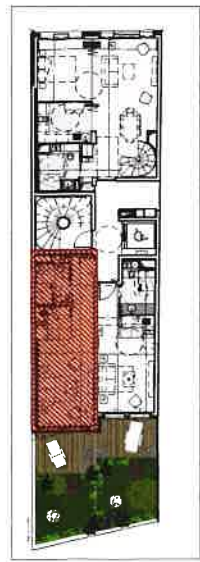

LA FABRIQUE

18 rue Chauvelot
Paris 15e

STUDIO	FA08
au 2ème étage	
PIECE DE VIE	23.78 m²
SALLE D'EAU	4.59 m²
SURFACE TOTALE HABITABLE 28.37 m²	

LEGENDE

Reperage indicatifs des équipements
 LL : Lave linge F : Four
 LV : Lave vaisselle M.o : Micro-onde
 R : Réfrigérateur ⚡ Atteinte alim. LL/LV

Stores
 V.L.O: Volets à lamelles orientables
 Gc : Garde corps

Radiateur
 Sèche serviette
 Retombée de poutres
 Ameublement à titre indicatif
 Tableau électrique
 Chaudière

Hauteur sous plafond des pièces principales sur tranche particulière : 2.40m

Echelle 0.5 1m
 Date 16/01/2018
 Indice : 2

DES MODIFICATIONS SONT SUSCEPTIBLES D'ÊTRE APPORTÉES À CE PLAN EN FONCTION DES BESOINS TECHNIQUES OU RÉGLEMENTAIRES DE LA RÉALISATION TANT EN CE QUI CONCERNE LES DIMENSIONS LIBRES, QUE L'ÉQUIPEMENT, LES SURFACES, LES HAUTEURS SOUS PLAFOND PEUVENT SUBIR UNE RÉDUCTION DE 3 CM DANS LES DUPLEX. LES HAUTEURS DE SEUILS OU D'ALÈGES INDICUÉES SONT APPROXIMATIVES. LES RETOMBÉES, FAUX PLAFONDS, TRAPPES DE VISITE, ANSI QUE L'EMPLACEMENT DES DEScentes D'EAUX PLUVIALES, DES ÉQUIPEMENTS SANITAIRES NE SONT PAS TOUS FIGURÉS OU LE SONT À TITRE INDICATIF. LE NOMBRE, LA TAILLE ET L'EMPLACEMENT DES RADIATEURS SONT DONNÉS À TITRE INDICATIF. LE MOBILIER EST REPRÉSENTÉ À TITRE INDICATIF.

Plan de repérage