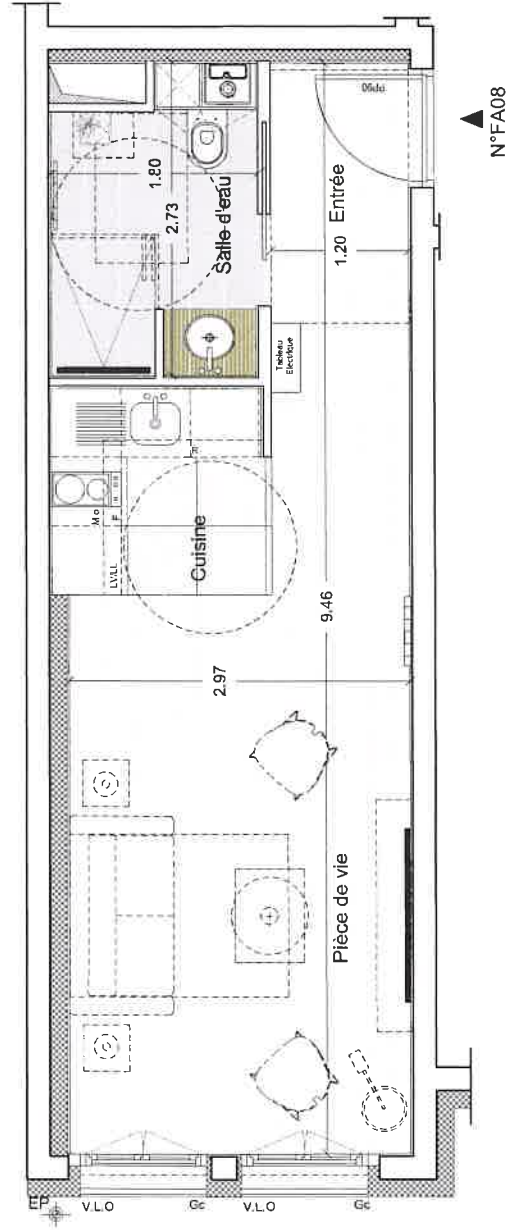

LA FABRIQUE

18 rue Chauvelot
Paris 15e

STUDIO	FA08
au 2ème étage	
PIECE DE VIE	23.78 m²
SALLE D'EAU	4.59 m²
SURFACE TOTALE HABITABLE 28.37 m²	

LEGENDE

Reperage indicatifs des équipements
 LL : Lave linge F : Four
 LV : Lave vaisselle M.o : Micro-onde
 R : Réfrigérateur ⚡ Atteinte alim. LL/LV

Stores
 V.L.O: Volets à lamelles orientables
 Gc : Garde corps

Radiateur
 Sèche serviette
 Retombée de poutres
 Ameublement à titre indicatif
 Tableau électrique
 Chaudière

Hauteur sous plafond des pièces principales sur tranche particulière : 2.40m

Echelle 0.5 1m
 Date 16/01/2018
 Indice : 2

DES MODIFICATIONS SONT SUSCEPTIBLES D'ÊTRE APPORTÉES À CE PLAN EN FONCTION DES BESOINS TECHNIQUES OU RÉGLEMENTAIRES DE LA RÉALISATION TANT EN CE QUI CONCERNE LES DIMENSIONS LIBRES, QUE L'ÉQUIPEMENT, LES SURFACES, LES HAUTEURS SOUS PLAFOND PEUVENT SUBIR UNE RÉDUCTION DE 3 CM DANS LES DUPLEX. LES HAUTEURS DE SEUILS OU D'ALÈGES INDICUÉES SONT APPROXIMATIVES. LES RETOMBÉES, FAUX PLAFONDS, TRAPPES DE VISITE, ANSI QUE L'EMPLACEMENT DES DEScentes D'EAUX PLUVIALES, DES ÉQUIPEMENTS SANITAIRES NE SONT PAS TOUS FIGURÉS OU LE SONT À TITRE INDICATIF. LE NOMBRE, LA TAILLE ET L'EMPLACEMENT DES RADIATEURS SONT DONNÉS À TITRE INDICATIF. LE MOBILIER EST REPRÉSENTÉ À TITRE INDICATIF.

Plan de repérage