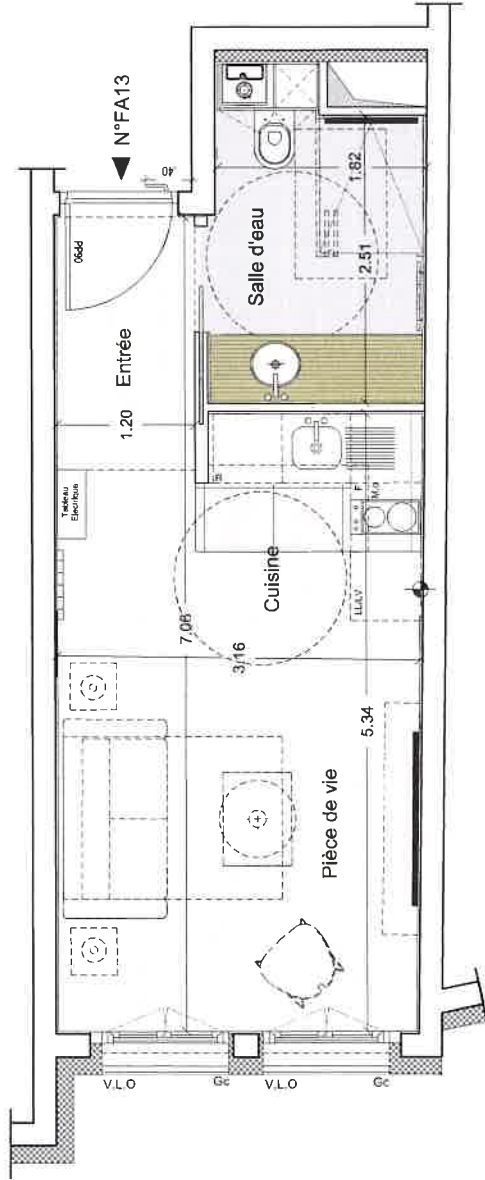

LA FABRIQUE
18 rue Chauvelot
Paris 15e

STUDIO	FA13
au 3ème étage	
PIECE DE VIE	19.21 m ²
SALLE D'EAU	5.14 m ²
SURFACE TOTALE HABITABLE 24.35 m²	

LEGENDE	
Reperage indicatifs des équipements	
LL : Lave linge	F : Four
LV : Lave vaisselle	M.o : Micro-onde
R : Réfrigérateur	⚡ : Attente alim. LL/LV
Stores	
V.L.O : Volets à lamelles orientables	
Gc : Garde corps	
	Radiateur
	Sèche serviette
	Retombée de poutres
	Armeublement à titre indicatif
	Tableau électrique
	Chaudière
*Hauteur sous plafond des pièces principales, sauf mention particulière : 2.40m	
Echelle	Date
0 0.5 1m	16/01/2018
	Indice : 2

DES MODIFICATIONS SONT SUSCEPTIBLES D'ÊTRE APPORTÉES À CE PLAN EN FONCTION DES BESOINS TECHNIQUES OU RÉGLEMENTAIRES DE LA RÉALISATION TANT EN CE QUI CONCERNE LES DIMENSIONS LIBRES, QUE L'ÉQUIPEMENT, LES SURFACES, LES HAUTEURS SOUS PLAFOND PEUVENT SUBIR UNE RÉDUCTION DE 5 CM DANS LES DUPLEX, LES HAUTEURS DE SEUILS OU DALLAGES INDICÉES SONT APPROXIMATIVES, LES RETOMBÉES, FAUX PLAFONDS, TRAPPES DE VISITE, AINSI QUE L'EMPLACEMENT DES DESCENTES D'EAUX PLUVIALES, DES ÉQUIPEMENTS SANITAIRES NE SONT PAS TOUS FIGURÉS OU LE SONT À TITRE INDICATIF. LE NOMBRE, LA TAILLE ET L'EMPLACEMENT DES RADIATEURS SONT DONNÉS À TITRE INDICATIF. LE MOBILIER EST REPRÉSENTÉ À TITRE INDICATIF.

Plan de repérage