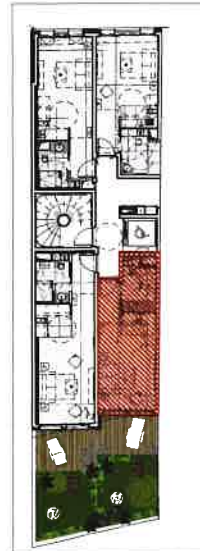

LA FABRIQUE
18 rue Chauvelot
Paris 15e

STUDIO	FA13
au 3ème étage	
PIECE DE VIE	19.21 m ²
SALLE D'EAU	5.14 m ²
SURFACE TOTALE HABITABLE 24.35 m²	

LEGENDE	
Reperage indicatifs des équipements	
LL : Lave linge	F : Four
LV : Lave vaisselle	M.o : Micro-onde
R : Réfrigérateur	⚡ : Attente alim. LL/LV
Stores	
V.L.O : Volets à lamelles orientables	
Gc : Garde corps	
	Radiateur
	Sèche serviette
	Retombée de poutres
	Armeublement à titre indicatif
	Tableau électrique
	Chaudière
*Hauteur sous plafond des pièces principales, sauf mention particulière : 2.40m	
Echelle	Date
0 0.5 1m	16/01/2018
	Indice : 2

DES MODIFICATIONS SONT SUSCEPTIBLES D'ÊTRE APPORTÉES À CE PLAN EN FONCTION DES BESOINS TECHNIQUES OU RÉGLEMENTAIRES DE LA RÉALISATION TANT EN CE QUI CONCERNE LES DIMENSIONS LIBRES, QUE L'ÉQUIPEMENT, LES SURFACES, LES HAUTEURS SOUS PLAFOND PEUVENT SUBIR UNE RÉDUCTION DE 5 CM DANS LES DUPLEX, LES HAUTEURS DE SEUILS OU DALLAGES INDICÉES SONT APPROXIMATIVES, LES RETOMBÉES, FAUX PLAFONDS, TRAPPES DE VISITE, AINSI QUE L'EMPLACEMENT DES DESCENTES D'EAUX PLUVIALES, DES ÉQUIPEMENTS SANITAIRES NE SONT PAS TOUS FIGURÉS OU LE SONT À TITRE INDICATIF. LE NOMBRE, LA TAILLE ET L'EMPLACEMENT DES RADIATEURS SONT DONNÉS À TITRE INDICATIF. LE MOBILIER EST REPRÉSENTÉ À TITRE INDICATIF.

Plan de repérage